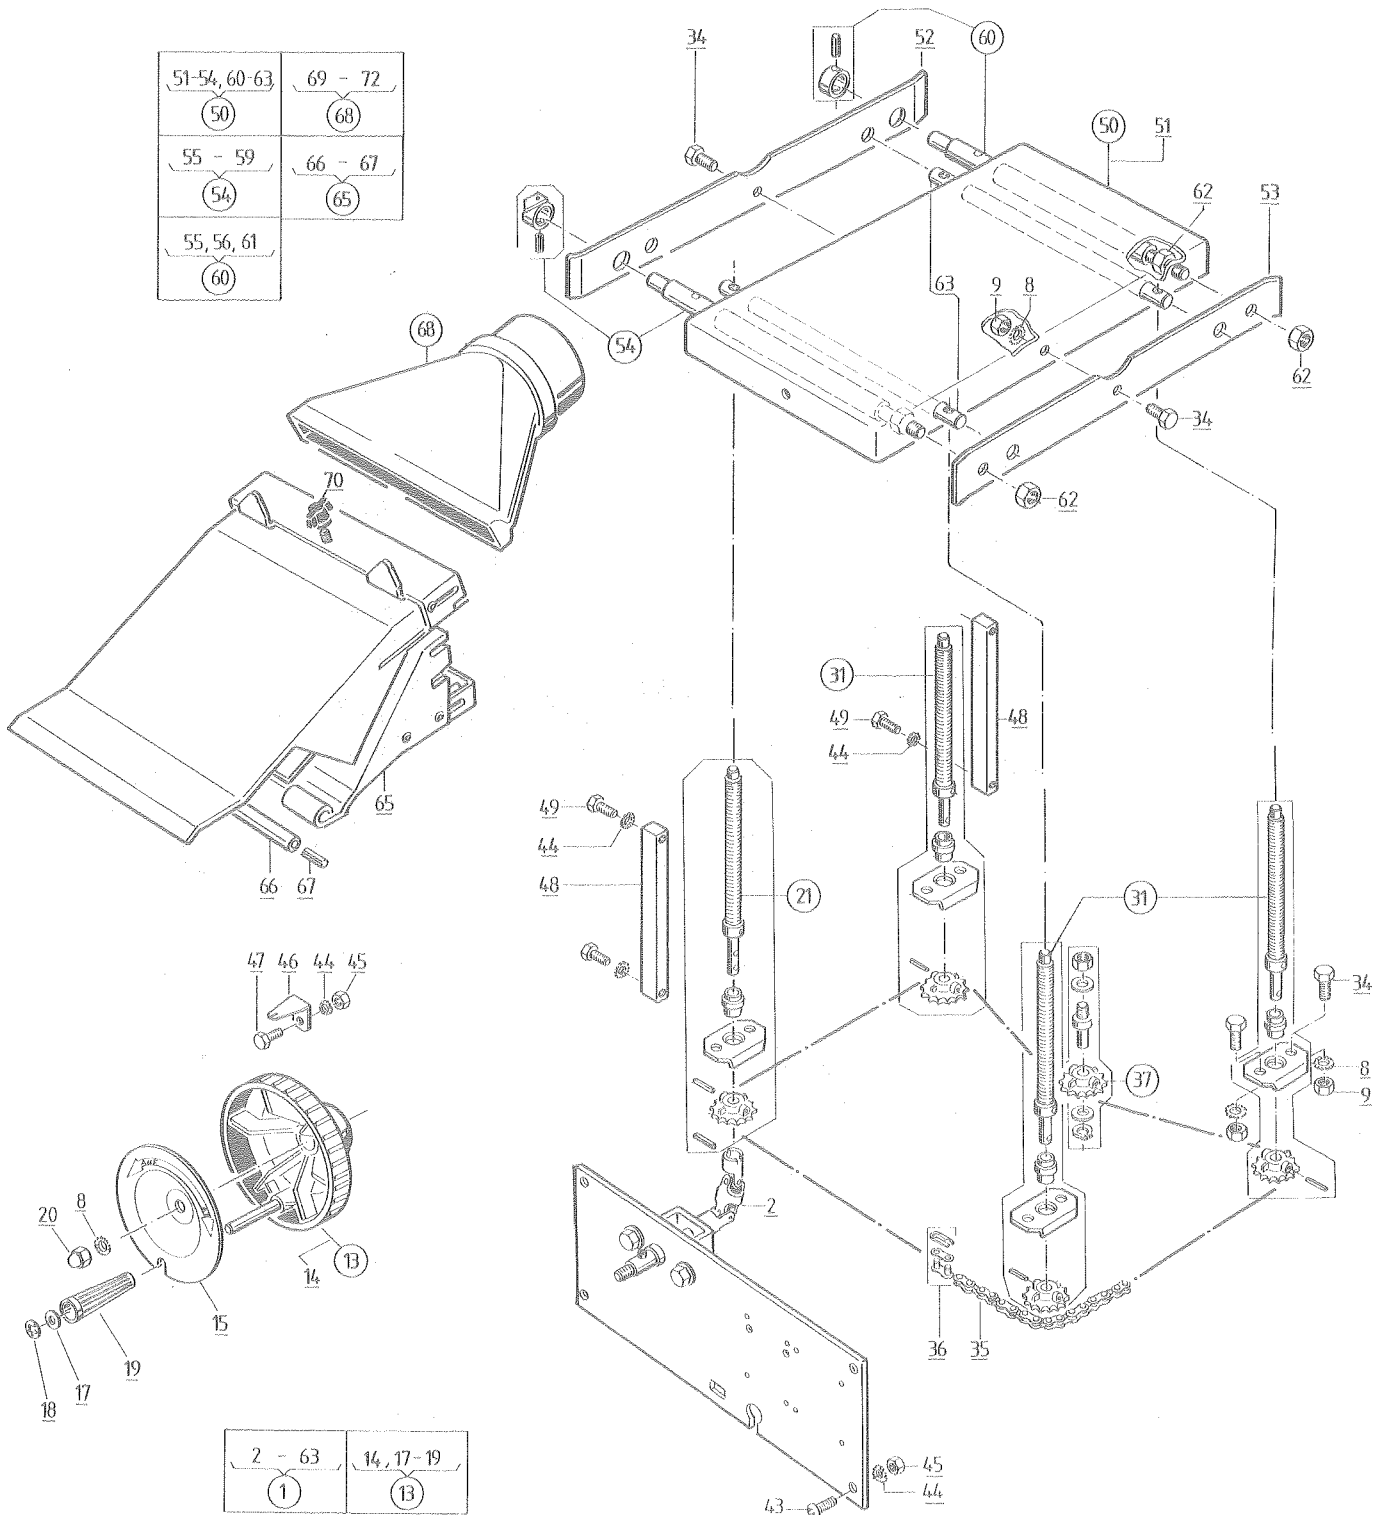

SCHEPPACH

Hobelmaschine

hms 260

Ersatzteilliste

Spare parts list

- 1 = 7120 1000
- 2 = 7120 1100
- 3 = 0209 3346
- 4 = 0267 9806
- 5 = 7700 1002
- 6 = 7700 1001
- 7 = 7700 1003
- 8 = 0500 5405
- 9 = 0209 3405
- 10 = 0267 9809
- 11 = 0500 5401
- 12 = 0267 9806
- 13 = 0209 3404
- 14 = 7120 1002
- 15 = 7120 1001
- 16 = 7701 8106
- 17 = 7120 1500
- 18 = 6027 0001
- 19 = 7120 2101
- 20 = 0267 9809
- 21 = 0209 3405
- 22 = 7120 2200
- 26 = 7702 8106
- 27 = 0109 1105
- 28 = 6220 1004
- 29 = 7700 1006

2 - 16
1
18 - 21
17
23 - 25
22

- 1 = 7120 2000
- 2 = 7700 2100
- 9 = 0209 3405
- 13 = 5220 2500
- 14 = 6100 3204
- 15 = 6200 3300
- 17 = 0214 4004
- 18 = 0500 3409

- 19 = 6100 3206
- 20 = 0215 8704
- 21 = 6200 2200
- 31 = 6100 2400
- 34 = 0209 3364
- 35 = 0501 1125
- 36 = 0501 0101
- 37 = 6100 3300