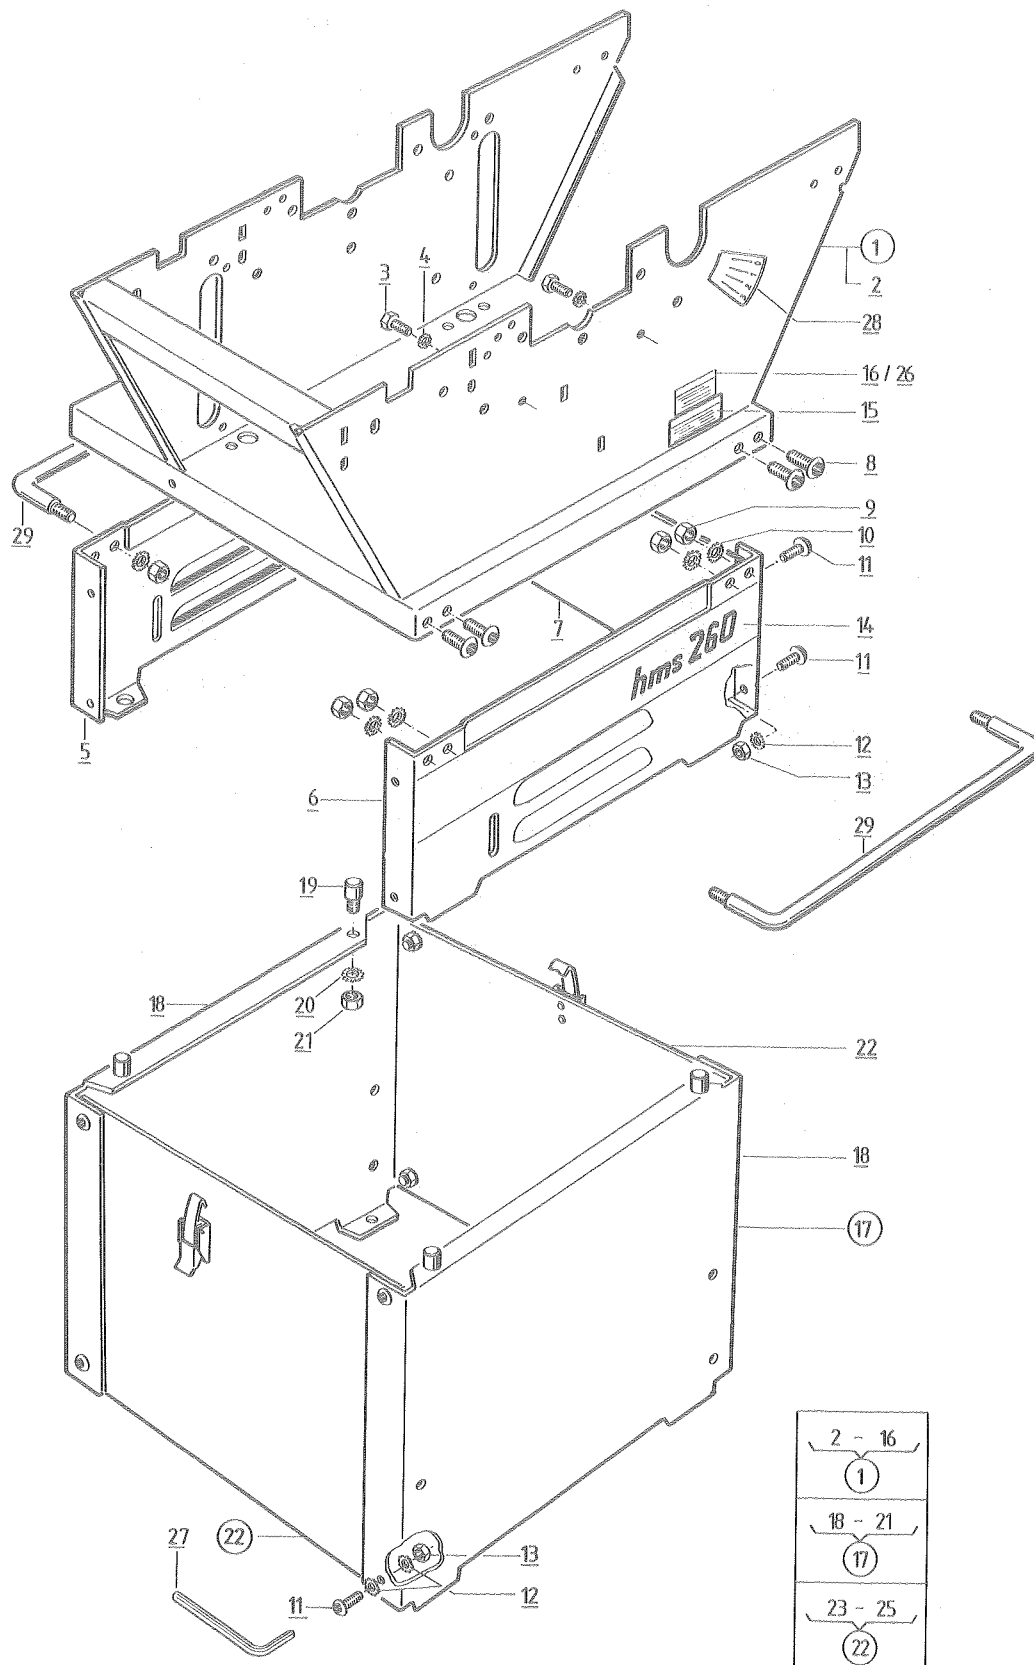

SCHEPPACH

Hobelmaschine

hms 260

Ersatzteilliste

Spare parts list

- 1 = 7120 1000
- 2 = 7120 1100
- 3 = 0209 3346
- 4 = 0267 9806
- 5 = 7700 1002
- 6 = 7700 1001
- 7 = 7700 1003
- 8 = 0500 5405
- 9 = 0209 3405
- 10 = 0267 9809
- 11 = 0500 5401
- 12 = 0267 9806
- 13 = 0209 3404
- 14 = 7120 1002
- 15 = 7120 1001
- 16 = 7701 8106
- 17 = 7120 1500
- 18 = 6027 0001
- 19 = 7120 2101
- 20 = 0267 9809
- 21 = 0209 3405
- 22 = 7120 2200
- 26 = 7702 8106
- 27 = 0109 1105
- 28 = 6220 1004
- 29 = 7700 1006

2 - 16
1
18 - 21
17
23 - 25
22

- 1 = 7120 2000
- 2 = 7700 2100
- 9 = 0209 3405
- 13 = 5220 2500
- 14 = 6100 3204
- 15 = 6200 3300
- 17 = 0214 4004
- 18 = 0500 3409

- 19 = 6100 3206
- 20 = 0215 8704
- 21 = 6200 2200
- 31 = 6100 2400
- 34 = 0209 3364
- 35 = 0501 1125
- 36 = 0501 0101
- 37 = 6100 3300