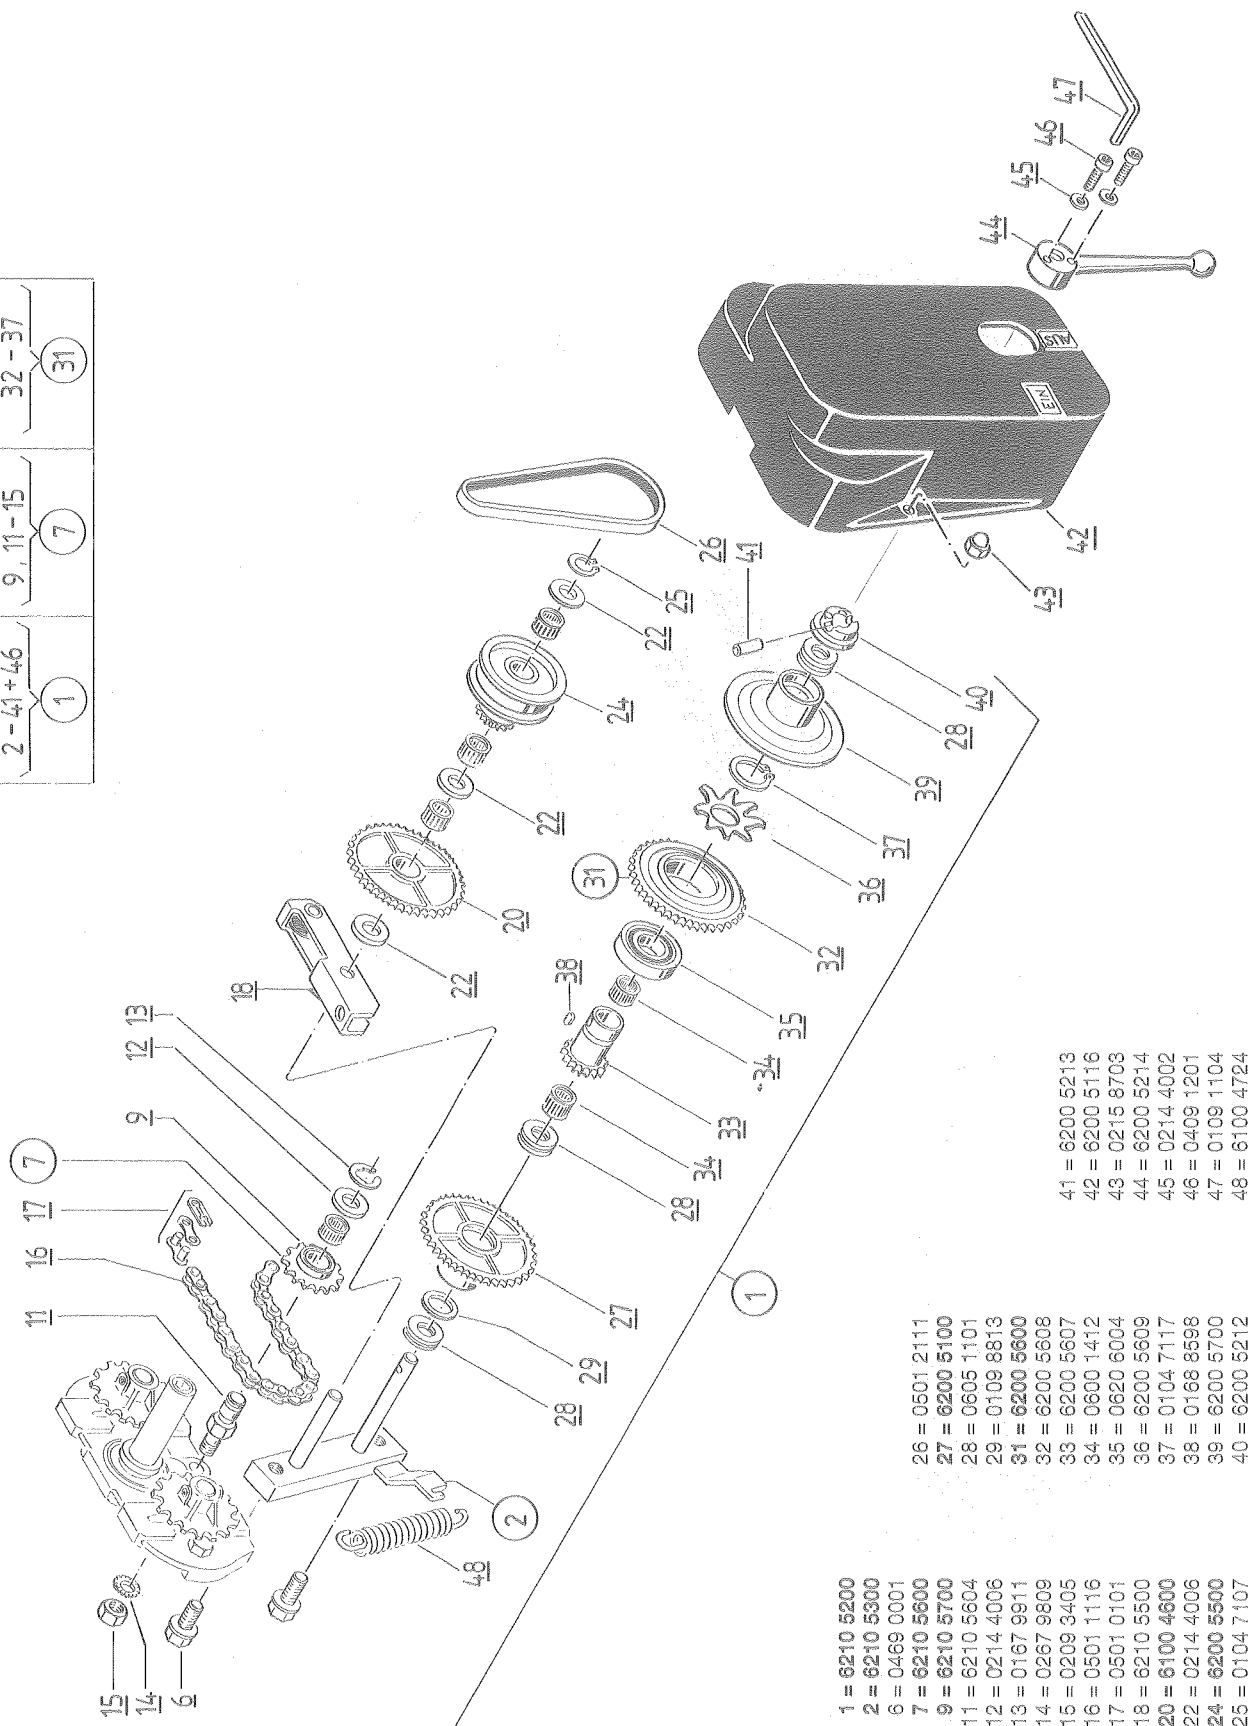

- 1 = 6210 5200
- 2 = 6210 5300
- 6 = 0469 0001
- 7 = 6210 5600
- 9 = 6210 5700
- 11 = 6210 5604
- 12 = 0214 4006
- 13 = 0167 9911
- 14 = 0267 9809
- 15 = 0209 3405
- 16 = 0501 1116
- 17 = 0501 0101
- 18 = 6210 5500
- 20 = 6100 4600
- 22 = 0214 4006
- 24 = 6200 5500
- 25 = 0104 7107
- 26 = 0501 2111
- 27 = 6200 5100
- 28 = 0605 1101
- 29 = 0108 8813
- 31 = 6200 5600
- 32 = 6200 5608
- 33 = 6200 5607
- 34 = 0600 1412
- 35 = 0620 6004
- 36 = 6200 5609
- 37 = 0104 7117
- 38 = 0168 8598
- 39 = 6200 5700
- 40 = 6200 5212
- 41 = 6200 5213
- 42 = 6200 5116
- 43 = 0215 8703
- 44 = 6200 5214
- 45 = 0214 4002
- 46 = 0409 1201
- 47 = 0109 1104
- 48 = 6100 4724